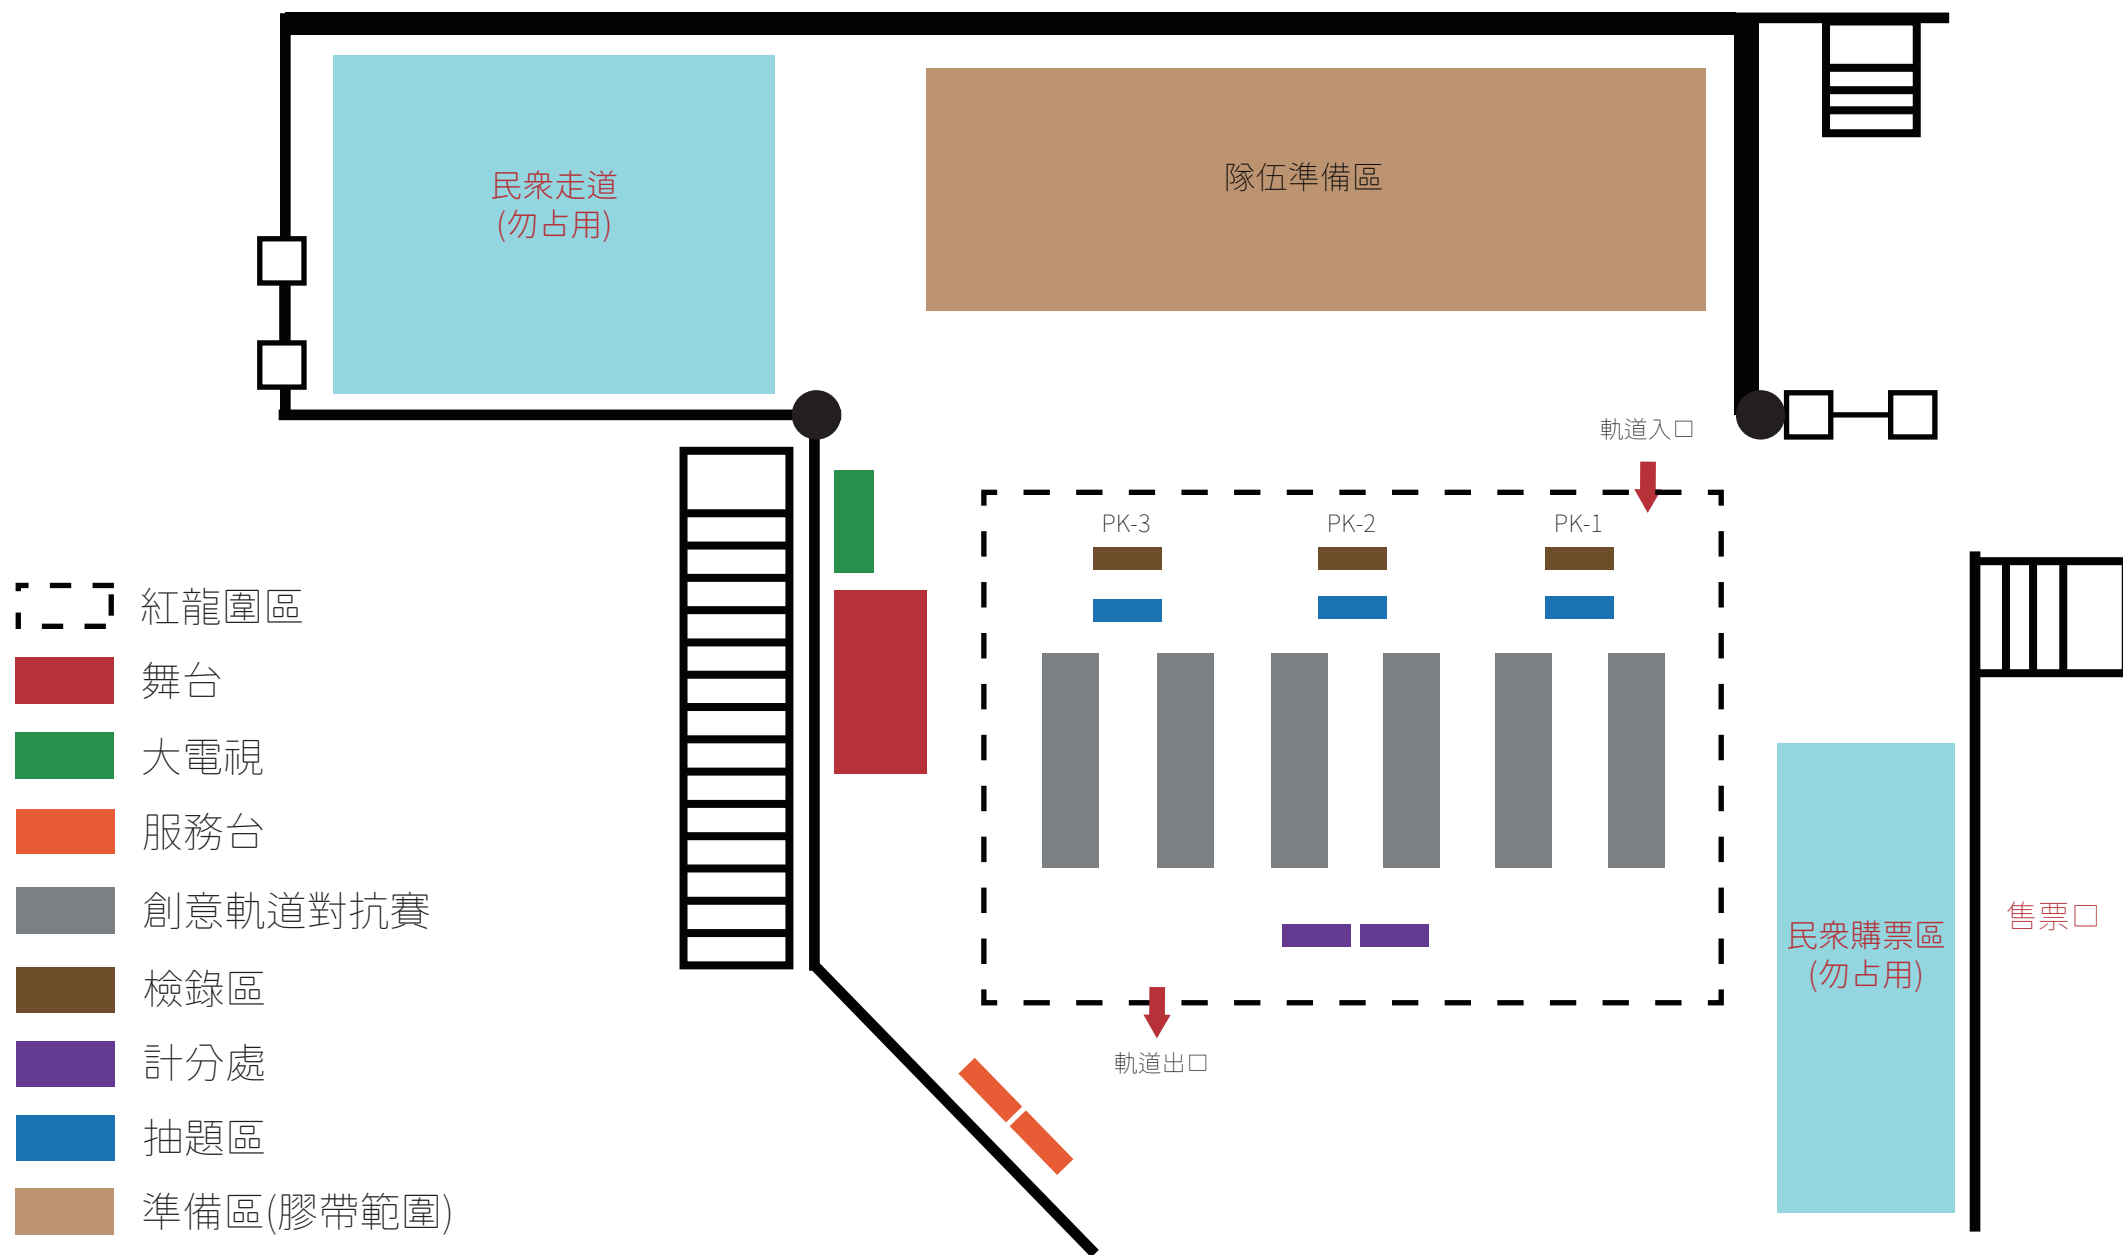

創意軌道對抗賽場 - 1F 三角大廳

陣法大師賽場 - B1長廊

- 紅龍圍區
- 陣法大師賽區
- 計分桌
- 檢錄區
- 準備區(膠帶範圍)