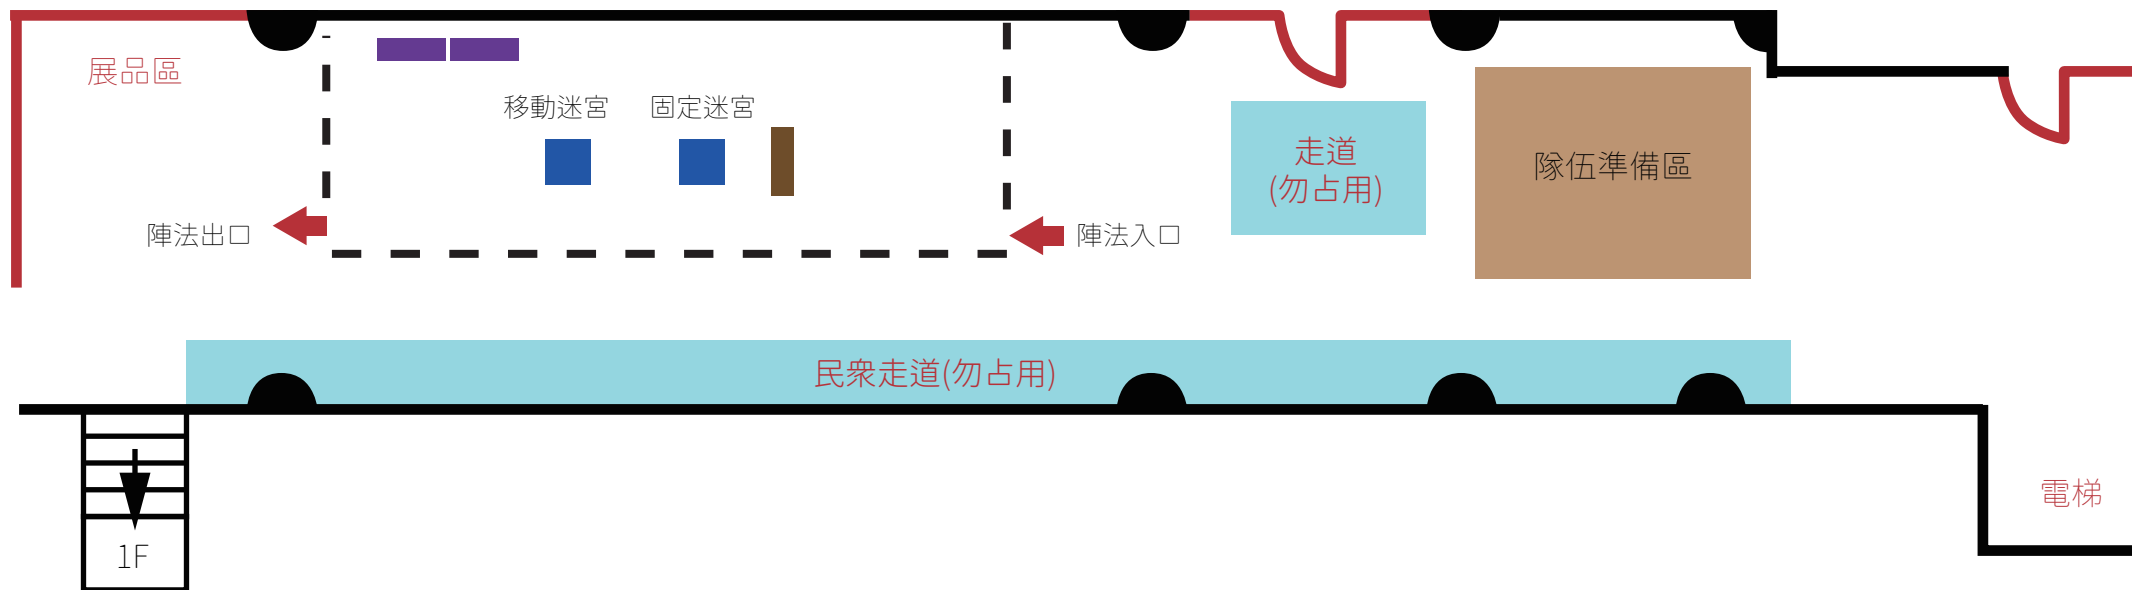

創意軌道對抗賽場 - 1F 三角大廳

陣法大師賽場 - B1長廊

- 紅龍圍區
- 陣法大師賽區
- 計分桌
- 檢錄區
- 準備區(膠帶範圍)